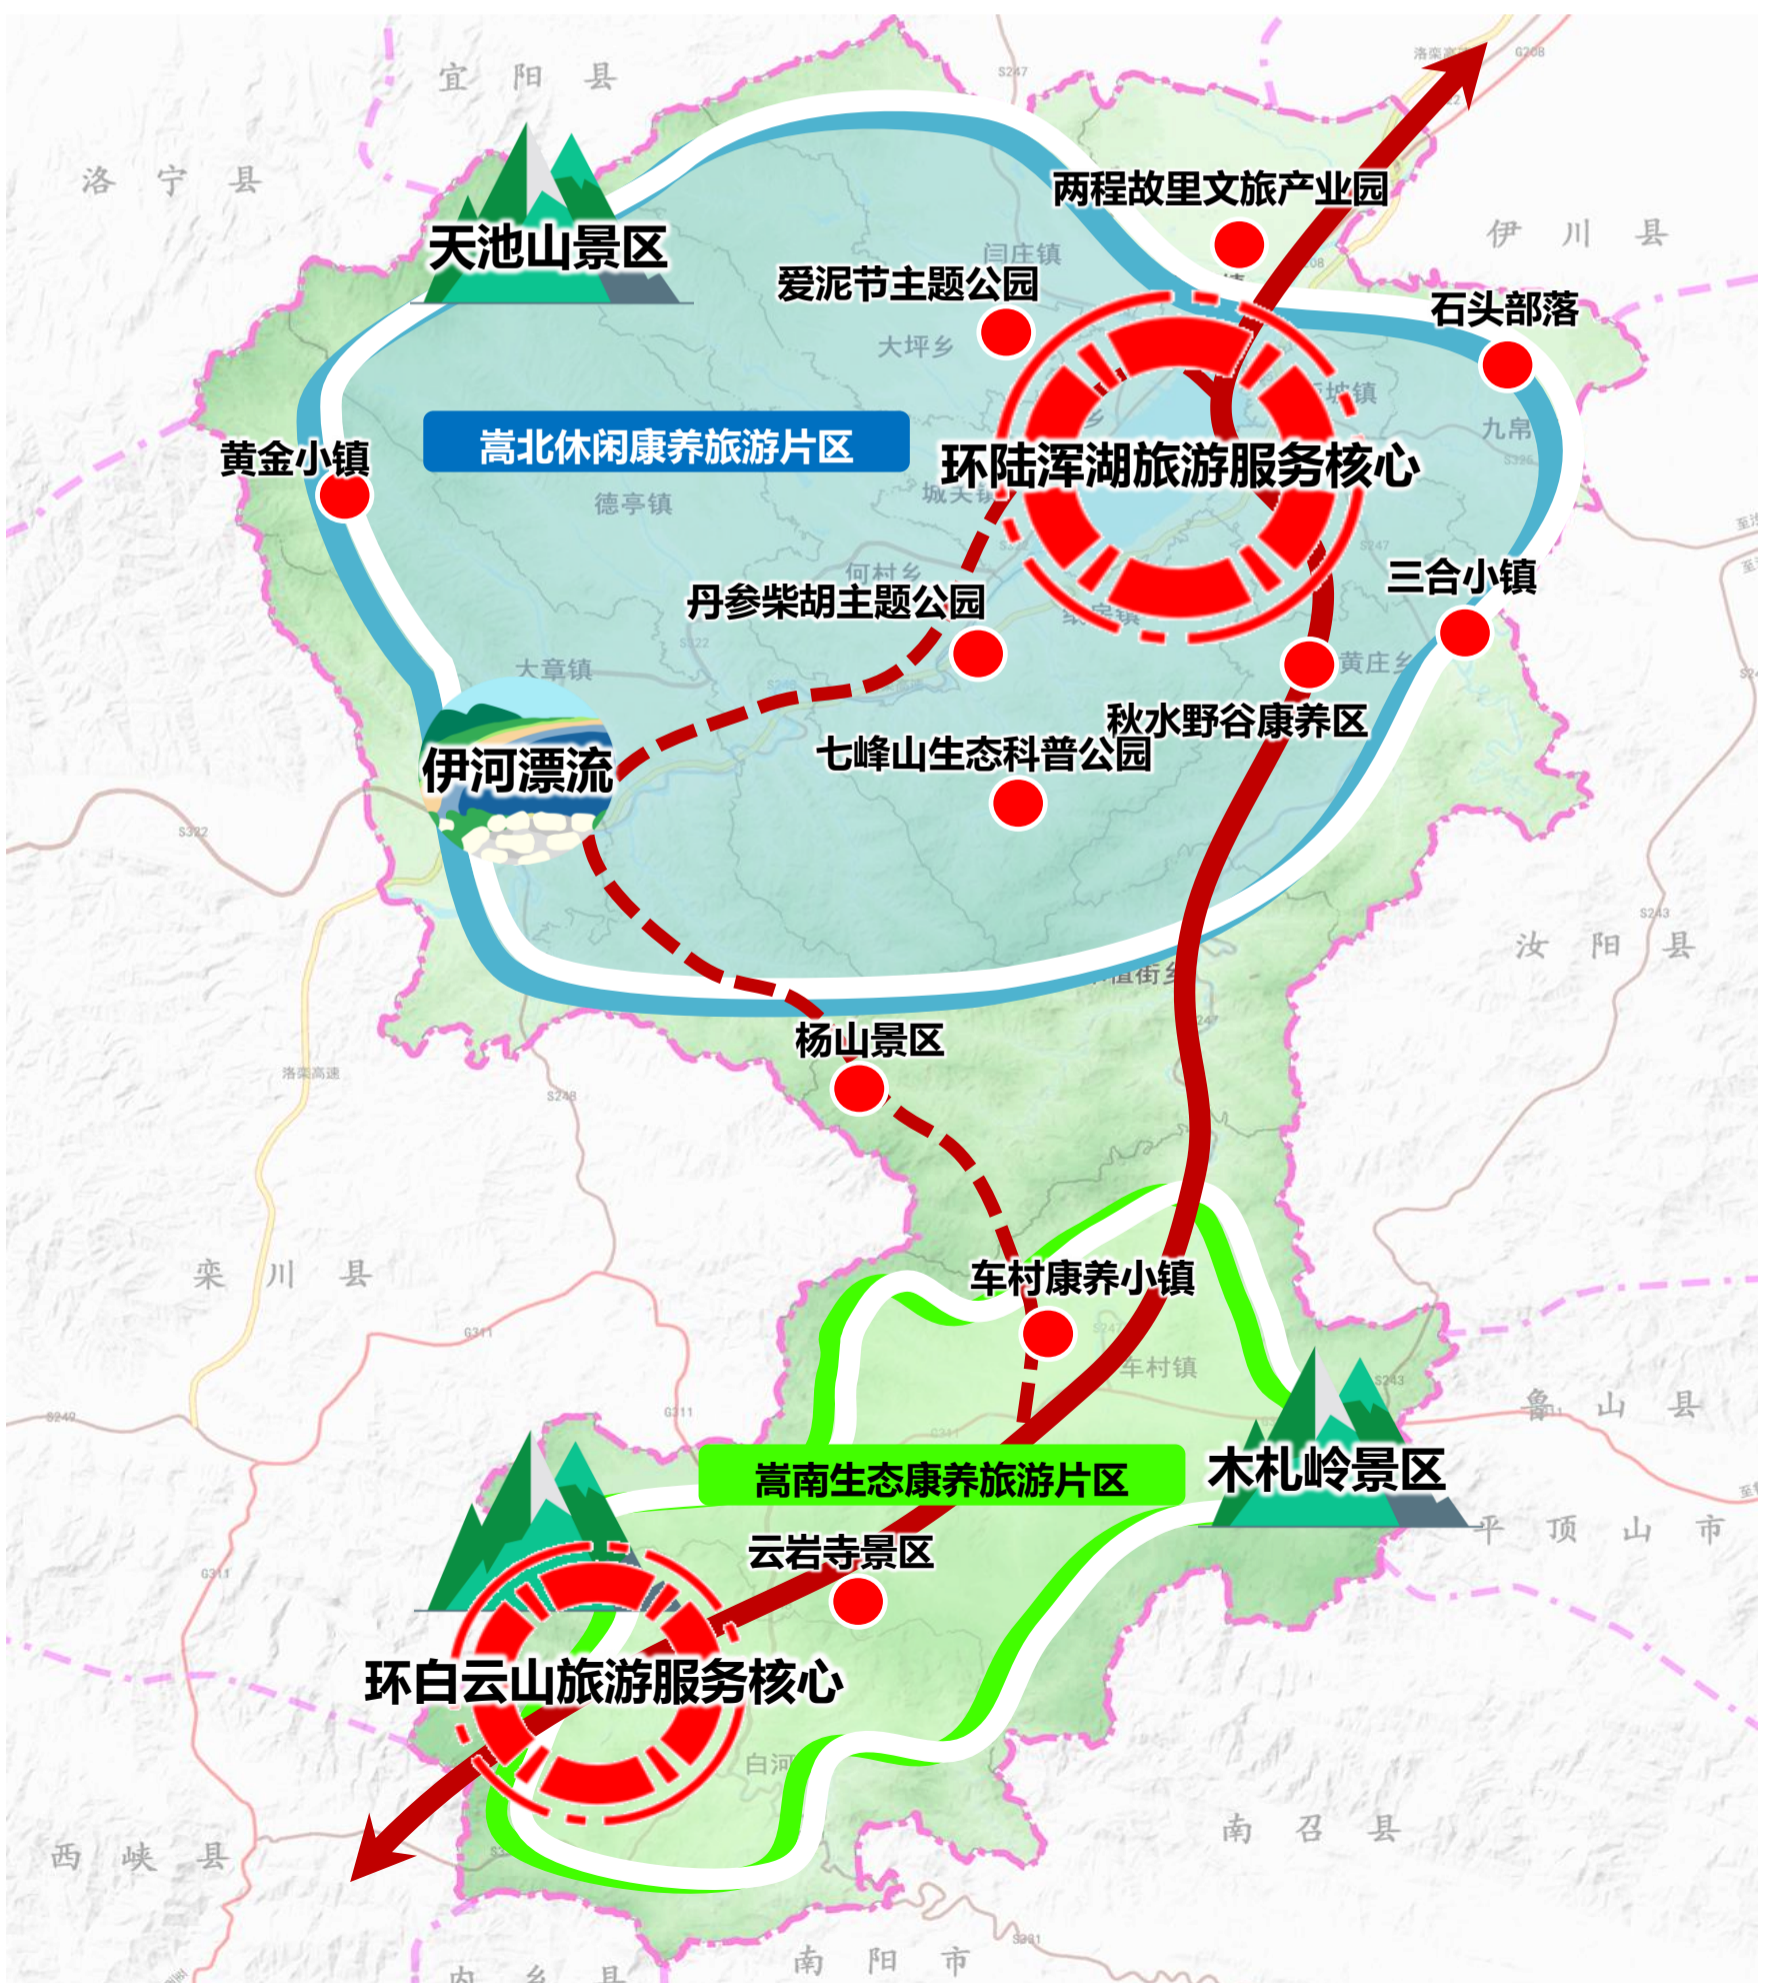

嵩县全域旅游发展环

两核：

环陆浑湖旅游服务核心、环白云山旅游服务核心

两区：

嵩北休闲康养旅游片区、嵩南生态康养旅游片区

三山：

白云山、天池山、木札岭景区为龙头

09