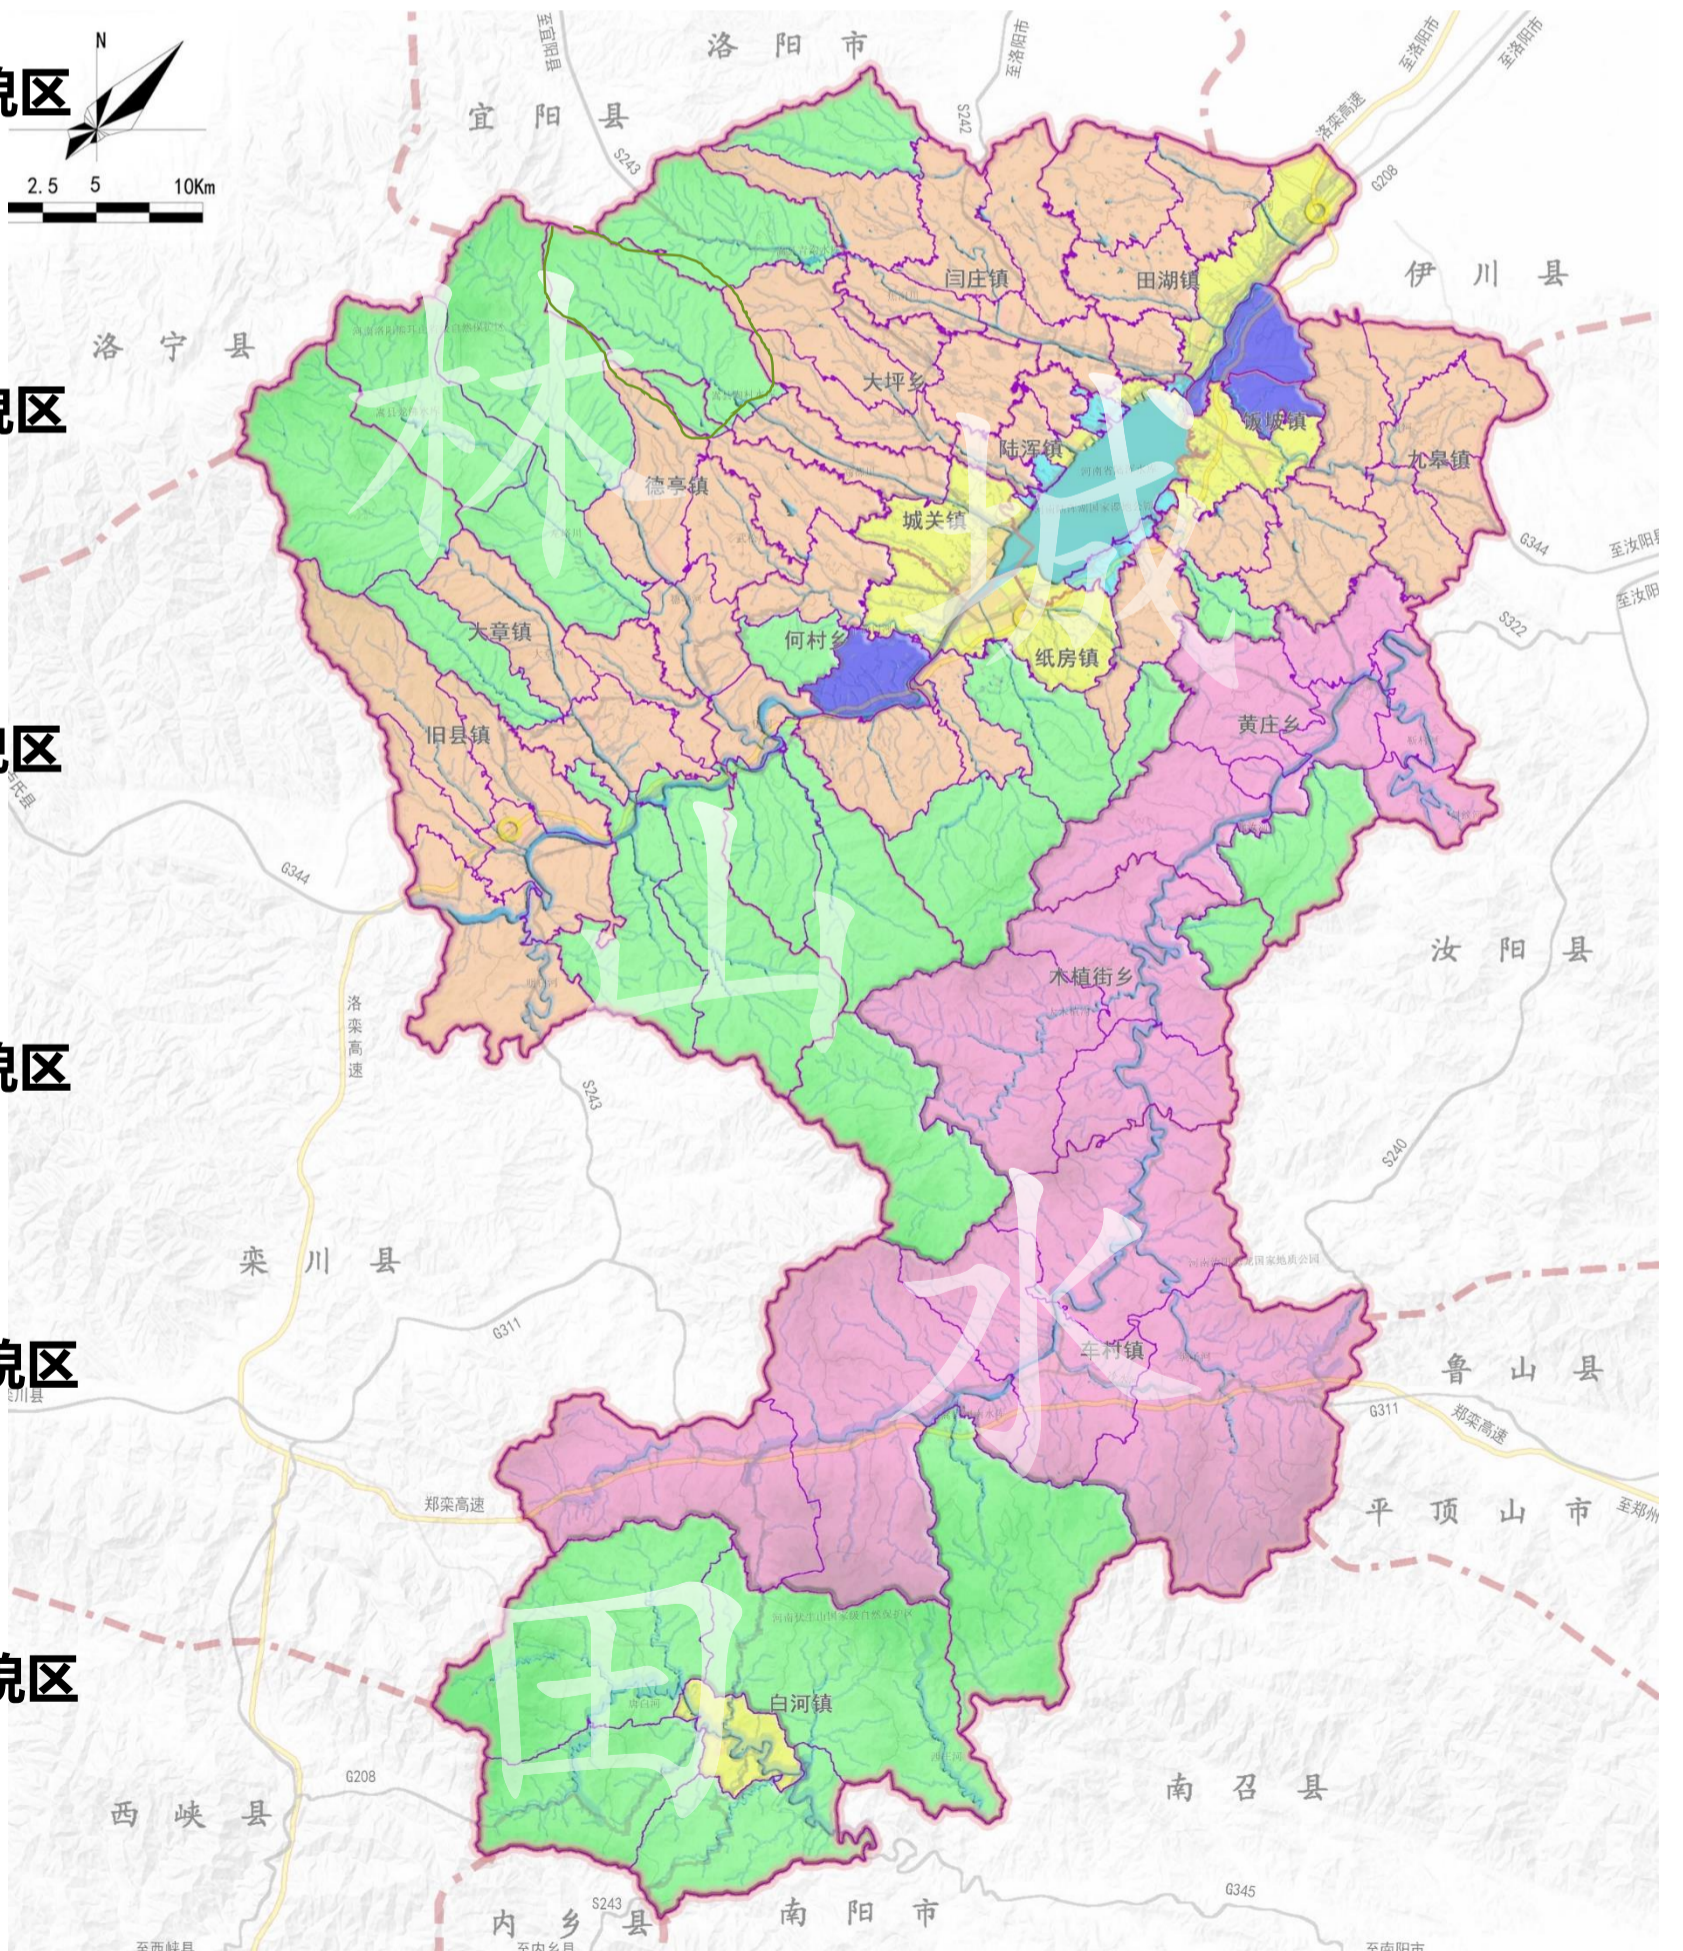

8.2 塑造特色魅力城乡风貌

构建微流域特色的城乡风貌结构，按照生态保育类、田园乡村类、滨湖花园类、郊野森林类、诗画乡村类五类，进行城乡风貌引导

山体

河流

城市

田园

森林

滨湖花园风貌区

郊野森林风貌区

诗画乡村风貌区

生态保育风貌区

田园乡村风貌区

城郊融合风貌区

8.3 促进文旅融合发展全域旅游

构建“一环两核，两区三山”的全域旅游格局

一环：

嵩县全域旅游发展环

两核：

环陆浑湖旅游服务核心、环白云山旅游服务核心

两区：

嵩北休闲康养旅游片区、嵩南生态康养旅游片区

三山：

白云山、天池山、木札岭景区为龙头

09

营造幸福美好家园

9.1 优化中心城区空间发展结构

9.2 山水城相融的蓝绿空间

9.3 普惠共享的公共服务

9.4 塑造人文相融的城市风貌